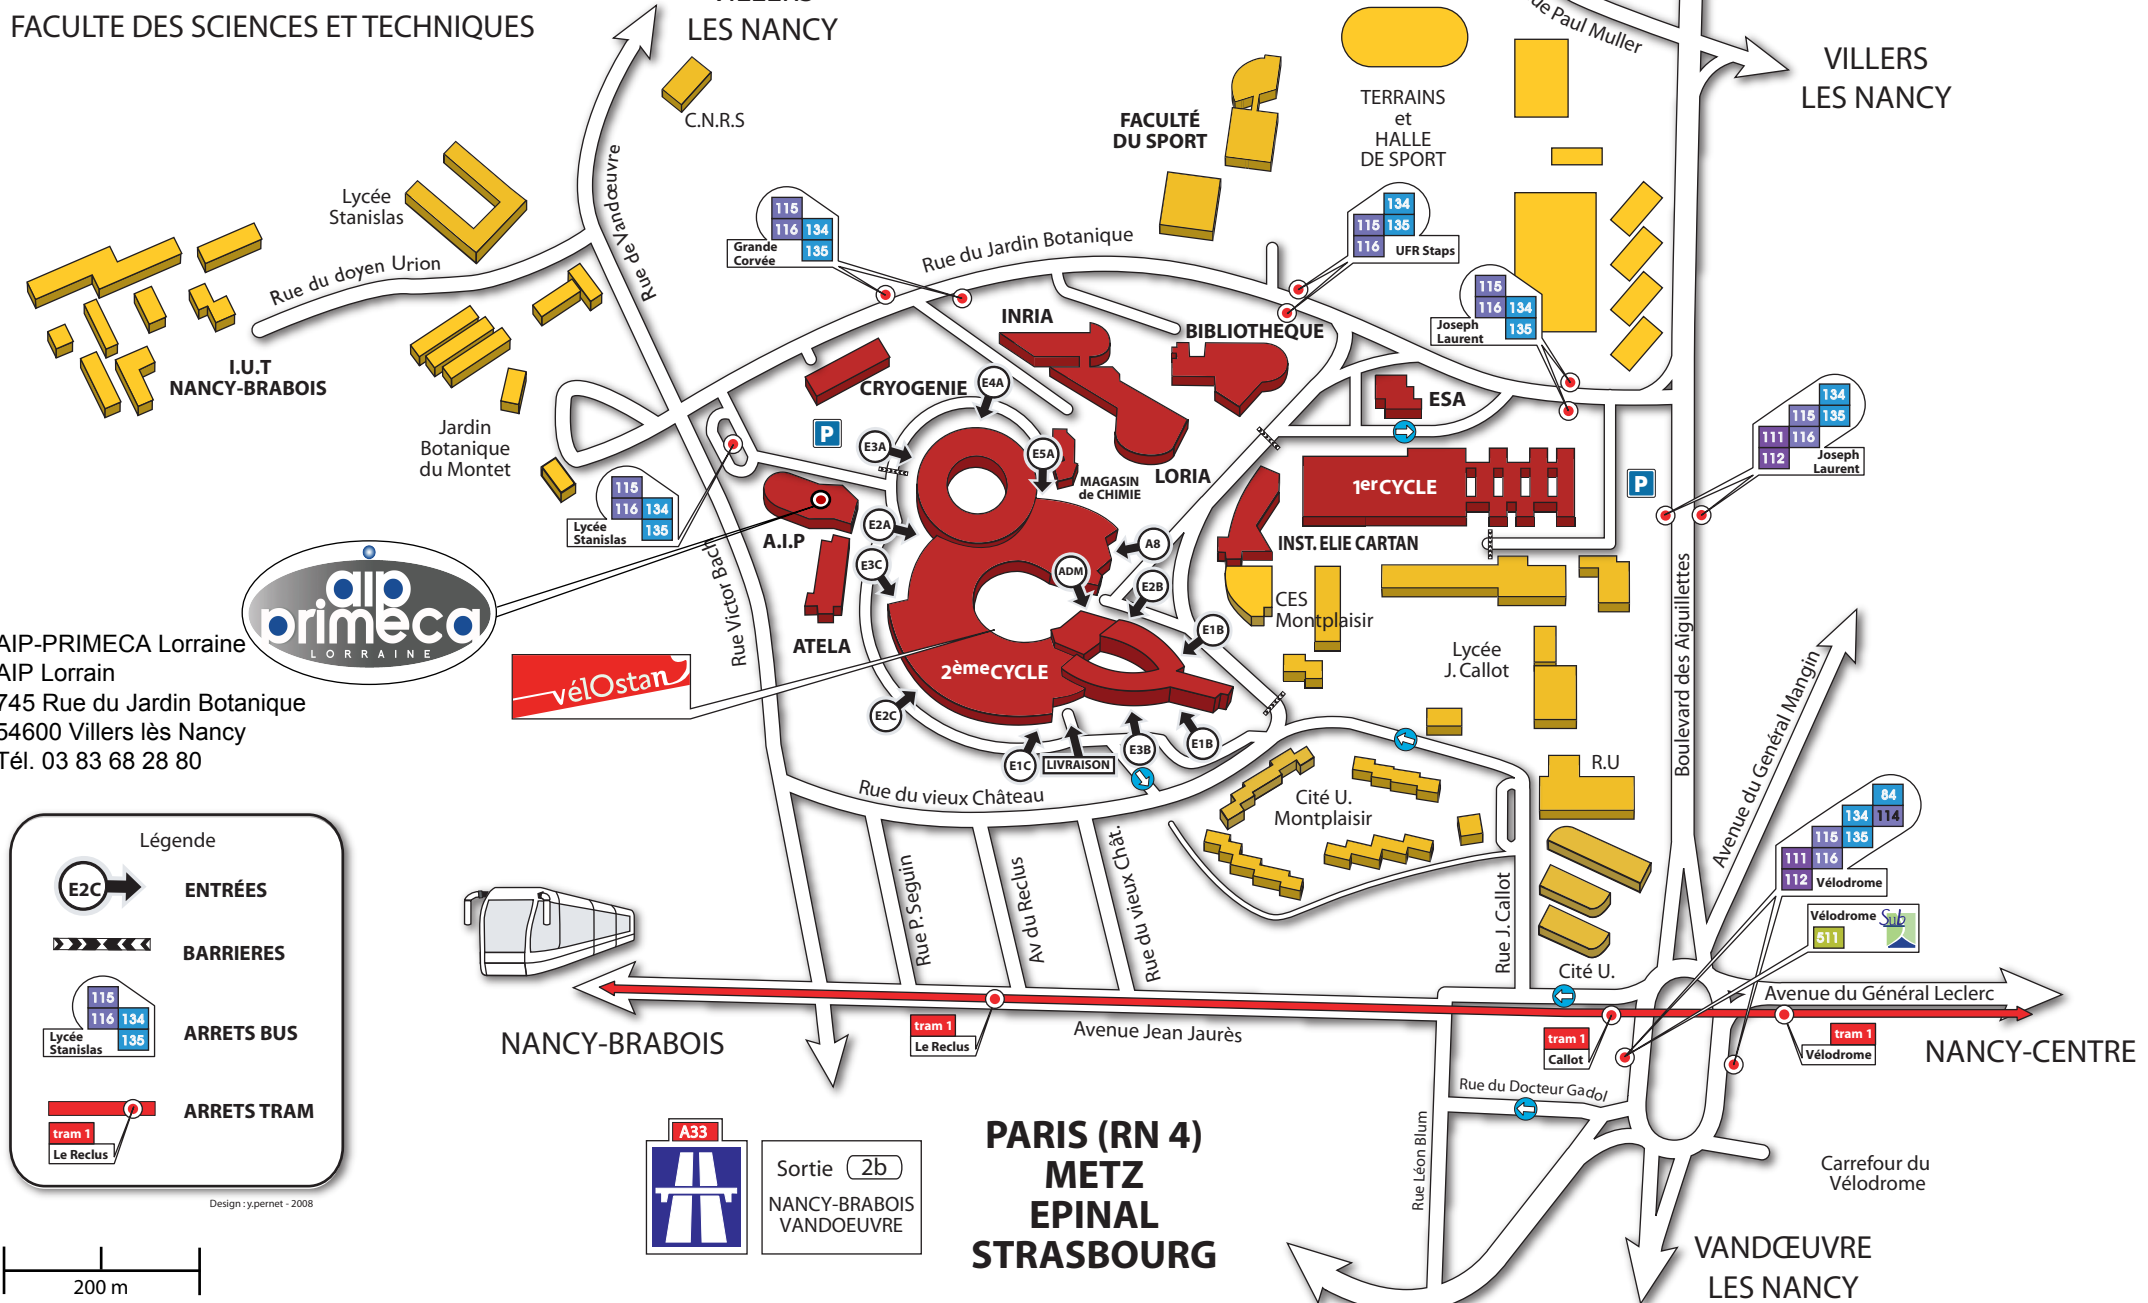

FACULTE DES SCIENCES ET TECHNIQUES

VILLERS  
LES NANCY

PARIS  
METZ

Sortie (19)  
NANCY-GENTILLY  
LAXOU

AIP-PRIMECA Lorraine  
AIP Lorrain  
745 Rue du Jardin Botanique  
54600 Villers lès Nancy  
Tél. 03 83 68 28 80

**Légende**

-  ENTRÉES
-  BARRIÈRES
-  ARRETS BUS
-  ARRETS TRAM

Design: y.pernet - 2008

Sortie (2b)  
NANCY-BRABOIS  
VANDŒUVRE

PARIS (RN 4)  
METZ  
EPINAL  
STRASBOURG