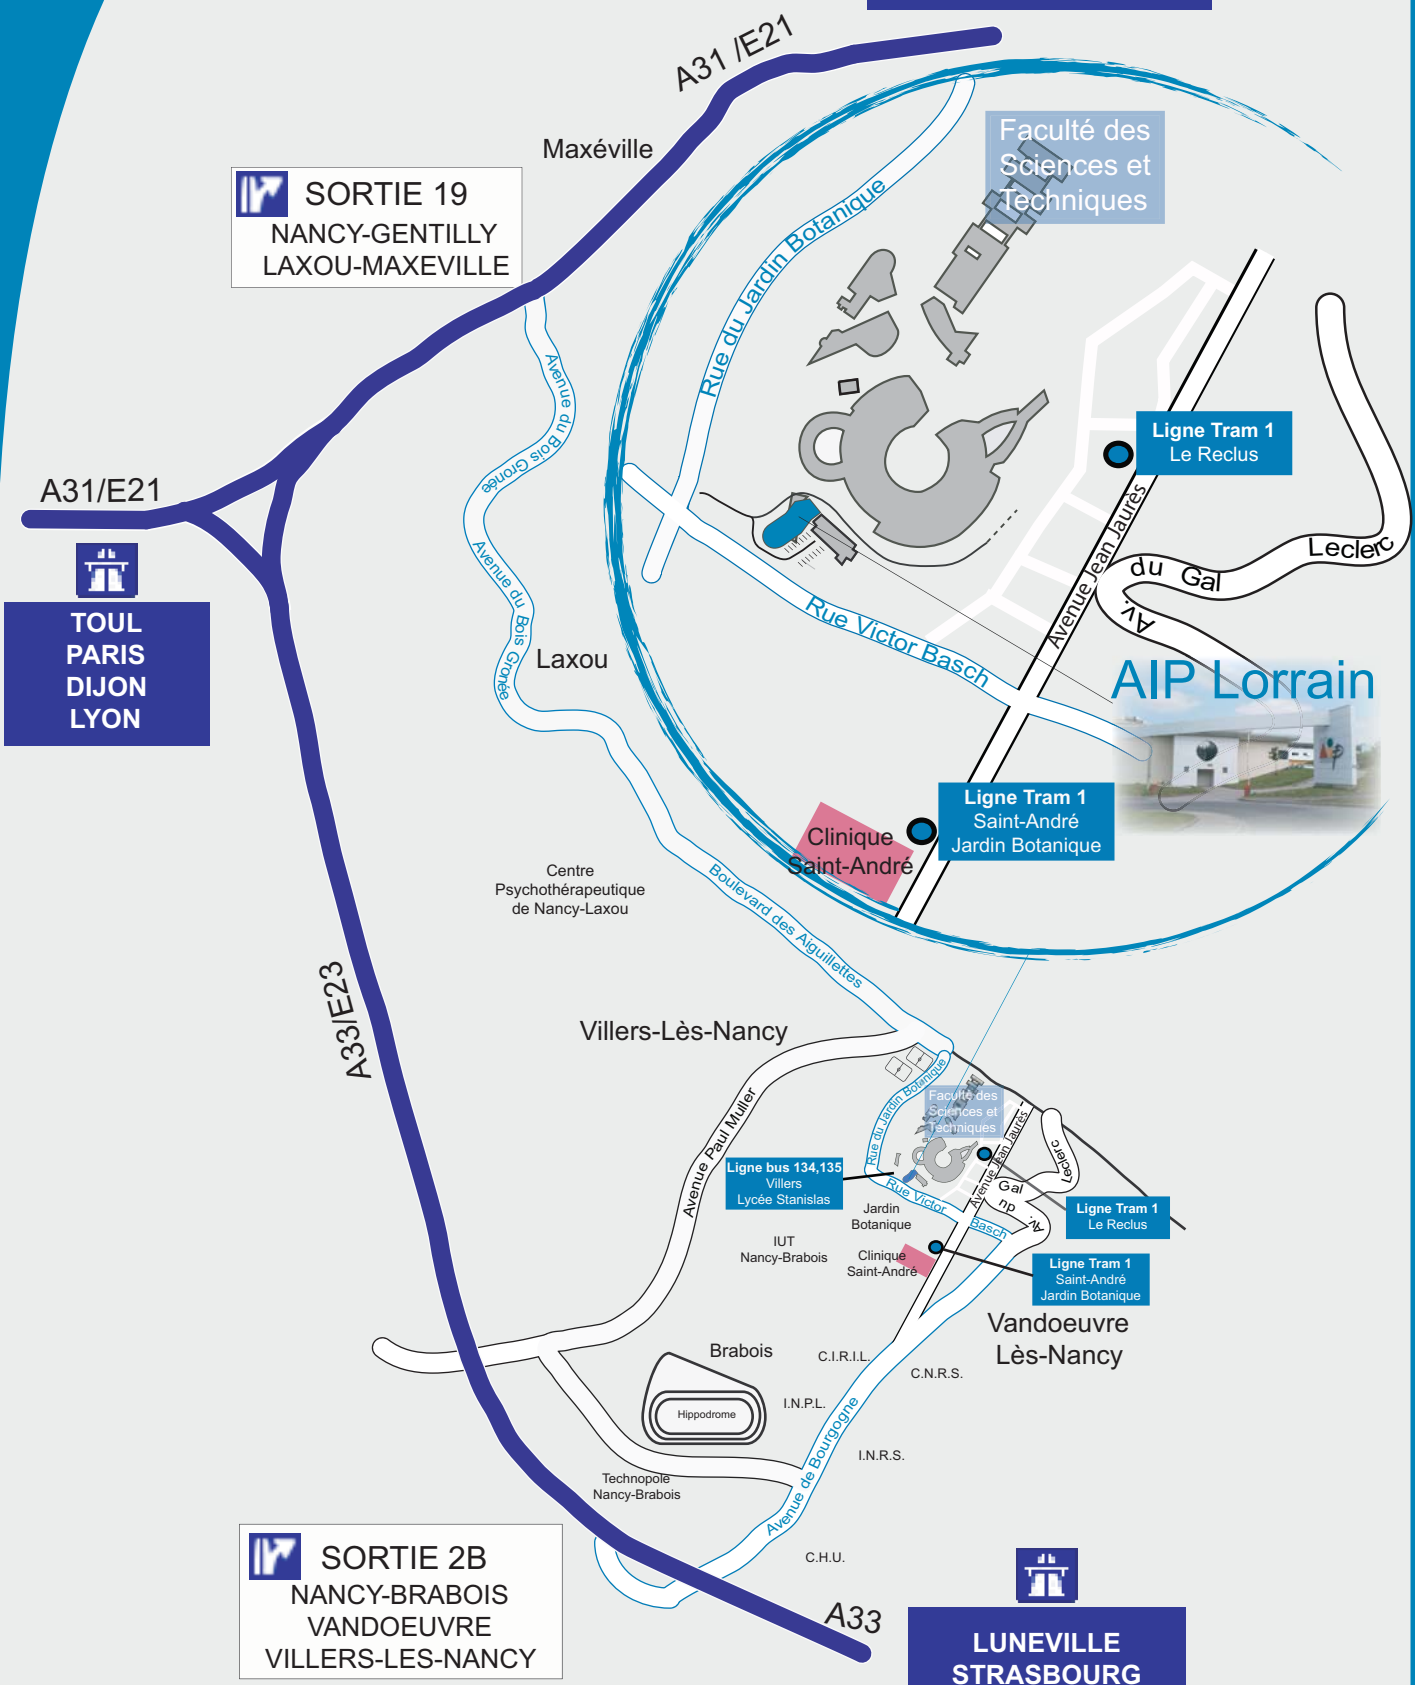

AIP-PRIMECA Lorraine
 AIP Lorrain -745 Rue du Jardin Botanique
 54600 Villers-lès-Nancy
 Tél : 03 83 68 28 80

METZ
LUXEMBOURG
 Aéroport de
 Louvigny (Metz-Nancy)

SORTIE 19
 NANCY-GENTILLY
 LAXOU-MAXEVILLE

TOUL
PARIS
DIJON
LYON

SORTIE 2B
 NANCY-BRABOIS
 VANDOEUVRE
 VILLERS-LES-NANCY

LUNEVILLE
STRASBOURG
EPINAL
BESANCON
NANCY-BRABOIS

Stations bus pour l'AIP Lorrain :
 Lignes 134, 135 : Station Villers Lycée Stanislas
 Ligne Tram 1 : Stations Le Reclus ou Saint-André